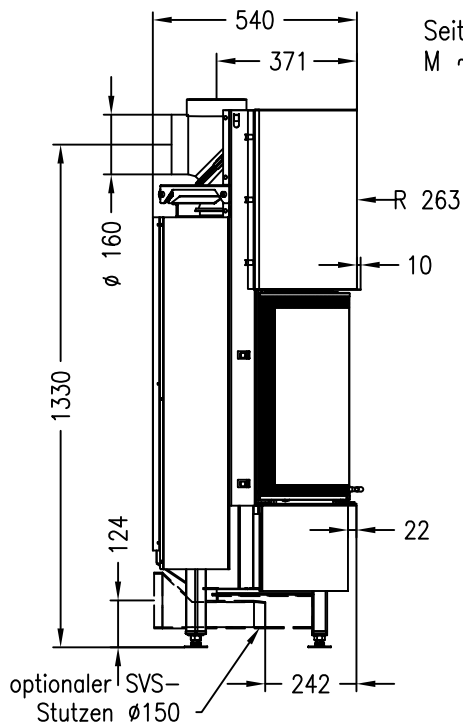

SPARTHERM Kamineinsatz Speedy Ph-4S

für 25er Kachelhöhen

(Möglichkeit: Aussenluftanschluss)

Vorderansicht  
M ~1:20

Seitenansicht  
M ~1:20

Horizontalschnitt  
M ~1:10

Stand: 02-2012

Alle Abbildungen und Zeichnungen sind urheberrechtlich geschützt.  
Verwertung oder Veröffentlichung, auch einzelner Details, nur mit unserer Genehmigung.  
Technische Änderungen und Irrtümer vorbehalten!