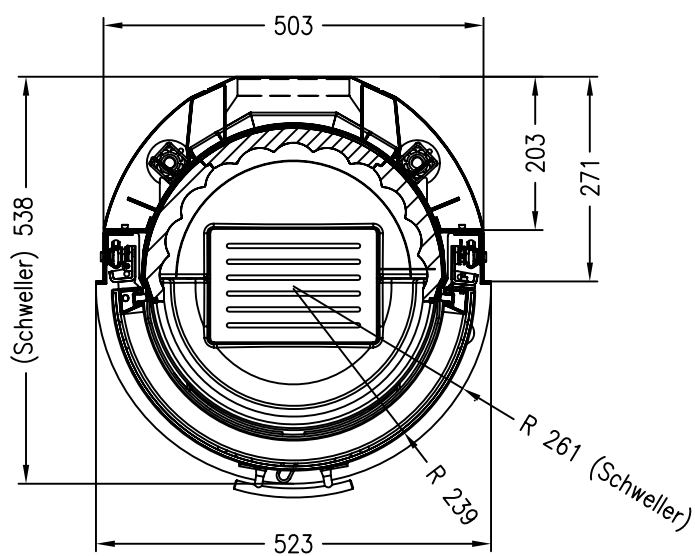

SPARTHERM Kamineinsatz Speedy Ph-4S

für 25er Kachelhöhen

(Möglichkeit: Aussenluftanschluss)

Vorderansicht  
M ~1:20

Seitenansicht  
M ~1:20

Horizontalschnitt  
M ~1:10

Stand: 02-2012

Alle Abbildungen und Zeichnungen sind urheberrechtlich geschützt.  
Verwertung oder Veröffentlichung, auch einzelner Details, nur mit unserer Genehmigung.  
Technische Änderungen und Irrtümer vorbehalten!