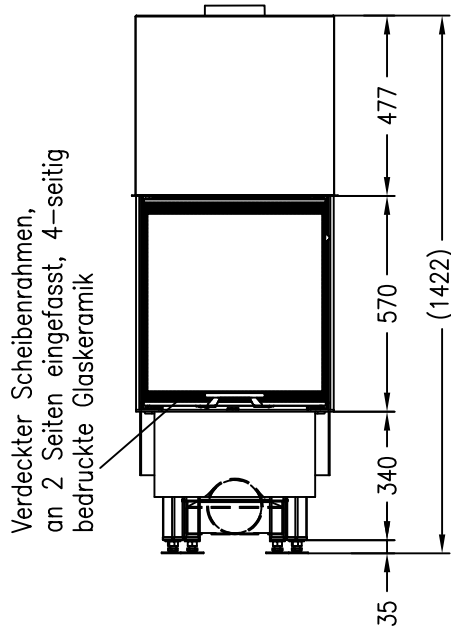

SPARTHERM Kamineinsatz Speedy Ph-4S

für 25er Kachelhöhen

(Möglichkeit: Aussenluftanschluss)

Vorderansicht  
M ~1:20

Seitenansicht  
M ~1:20

Horizontalschnitt  
M ~1:10

Stand: 02-2012

Alle Abbildungen und Zeichnungen sind urheberrechtlich geschützt.  
Verwertung oder Veröffentlichung, auch einzelner Details, nur mit unserer Genehmigung.  
Technische Änderungen und Irrtümer vorbehalten!